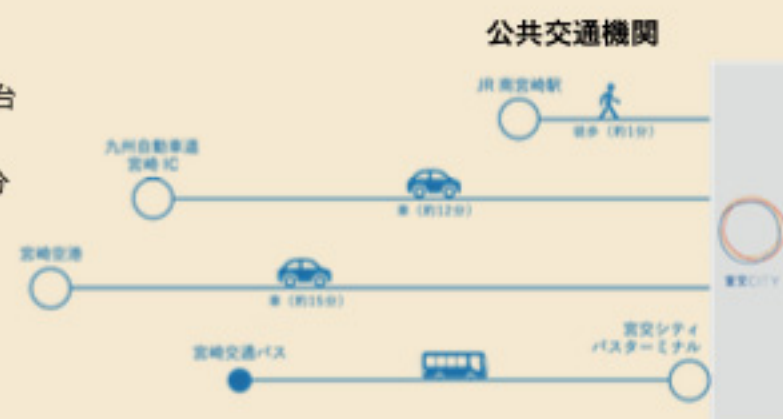

日時

2024 10.5(土) 17:00 10.6(日) 11:00 / 15:00

※開場は開演の30分前

チケット

一般: ¥2,500- 高校生以下: ¥1,500-

前売り(全席自由) ※当日券は+¥500- ※未就学児入場不可

会場

宮交シティ 3F 紫陽花ホール

- 駐車場のご案内
A駐車場 / 234台 D駐車場 / 68台 E駐車場 / 425台
- 身障者専用駐車場
『E駐車場』の2Fに6台、3Fに6台、計12台分身障者専用駐車場のマークが表示されています。空いていない場合には駐車場のスタッフまたは、宮交シティまでお問い合わせください。
- 駐車場料金について
3時間まで無料 (3時間以降は1時間毎に100円加算)

チケット取り扱い・お問い合わせ

●宮交シティ1F インフォメーション
窓口：午前10時～午後6時